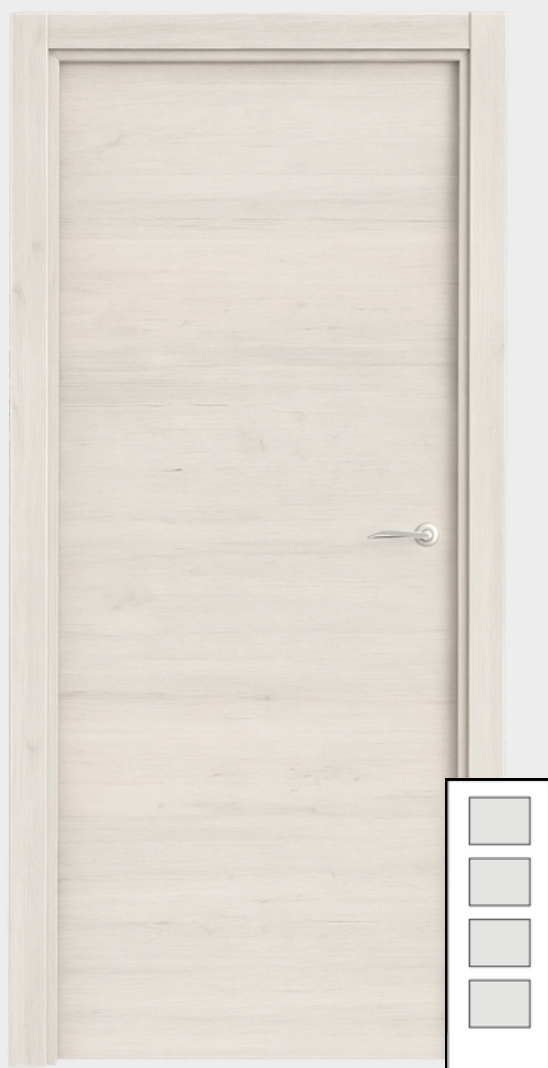

ROBLE ÁRTICO

Medidas (cm)

Altura 211 para cortar

Ancho 42,5 59 63 69 71 79 81 92,5