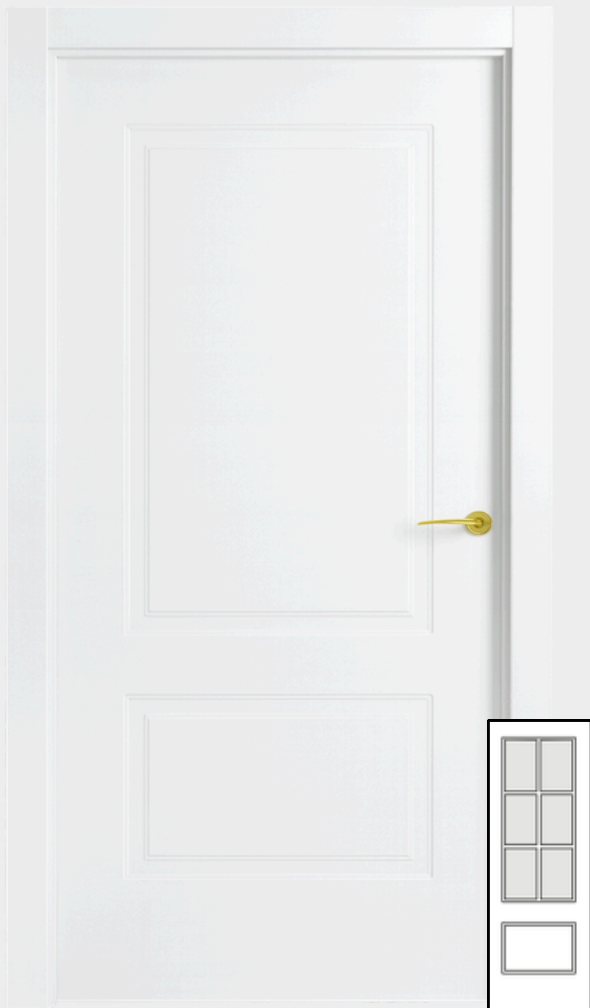

Puertas Lacadas

PLAFONADA RECTA

Medidas (cm)

Altura 211 para cortar

Ancho 42,5   60,5   62,5   67,5   70,5
72,5   80,5   82,5   92,5